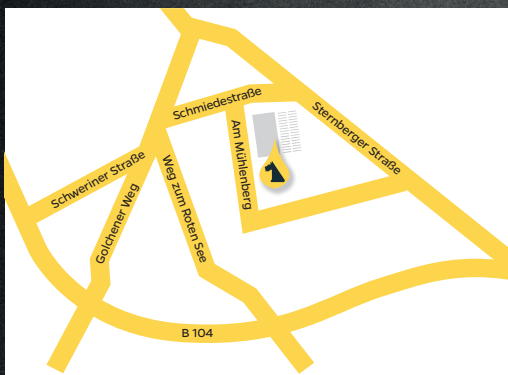

- 37 %
2.⁸⁰
 statt 4.45

frija
H-Milch 1,5 %
Fett*
 1 Liter

- 30 %
0.⁶⁶
 statt 0.95

Willkommen!
 Am Mühlenberg 1a
 19412 Brühl

9 - 20 Uhr Mo
7 - 20 Uhr Di. - Sa.

Folge uns auf
Instagram
 @nettodeutschland

Bargeld
abheben
 direkt an der Kasse